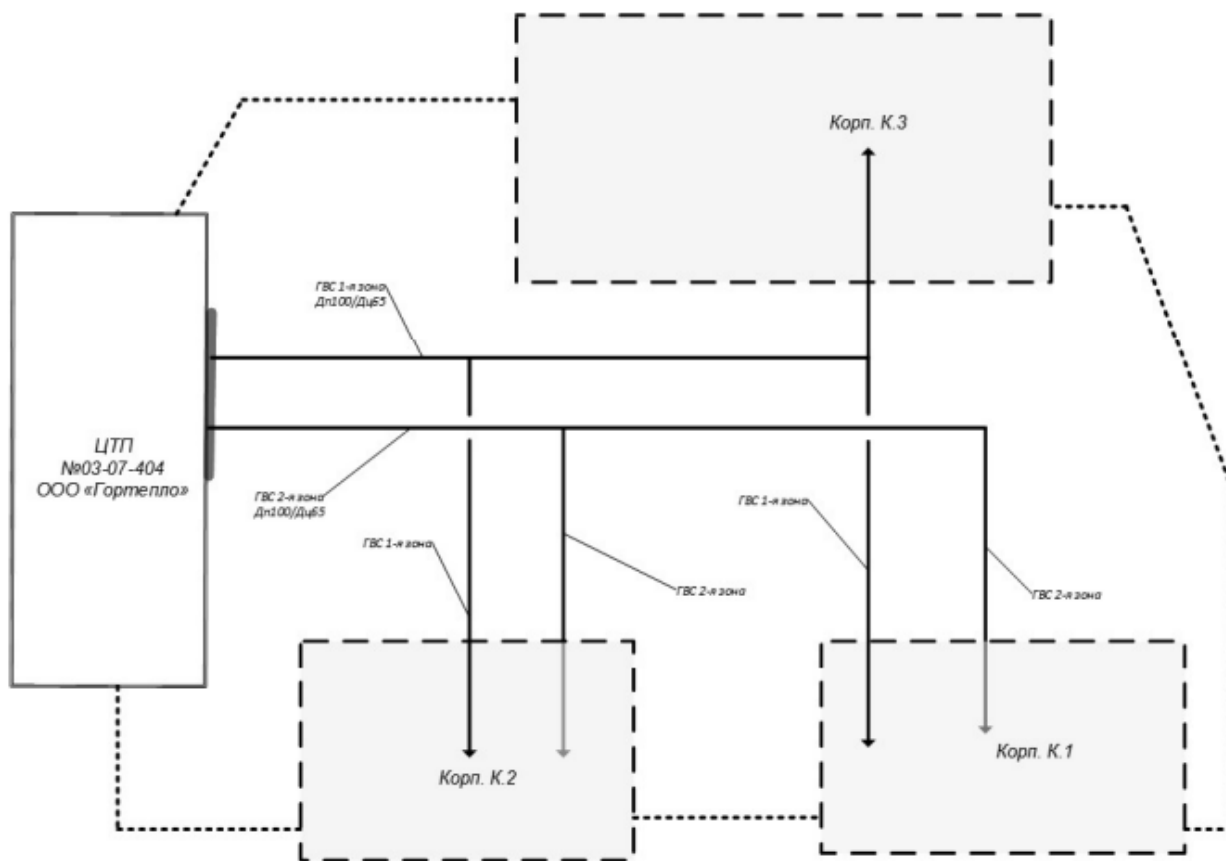

Разграничение балансовой ответственности по Коммунальным услугам. Улица Сельскохозяйственная, дом 38, корпус 1

«Отопление»

СХЕМА
подключения систем ГВС Абонента (г. Москва, ул. Сельскохозяйственная, д. 38, корп. 1) к
централизованной системе ГВС - ЦТП №03-07-404 (г. Москва, ул. Сельскохозяйственная, д. 38,
корп. 2)

«Горячее водоснабжение»